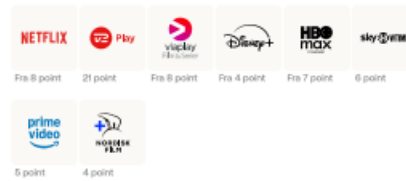

599,- /md.

+ 1 point til 10,- /md.

Vælg. Skift. Nemt.

I kan blande tv-kanaler og streamingtjenester, som I har lyst til. Uanset hvilket YouSee Play-abonnement man vælger, er der en række tv-kanaler, man altid kan se – uden at skulle bruge point på dem.

Streaming.

Tv-kanaler

Som I kender dem.

Med YouSee Play bruger man point til at vælge tv-kanaler og streamingtjenester. Der bestilles 10 point ad gangen, men mangler der et mindre antal point, kan man også vælge at tilkøbe dem enkeltvis.